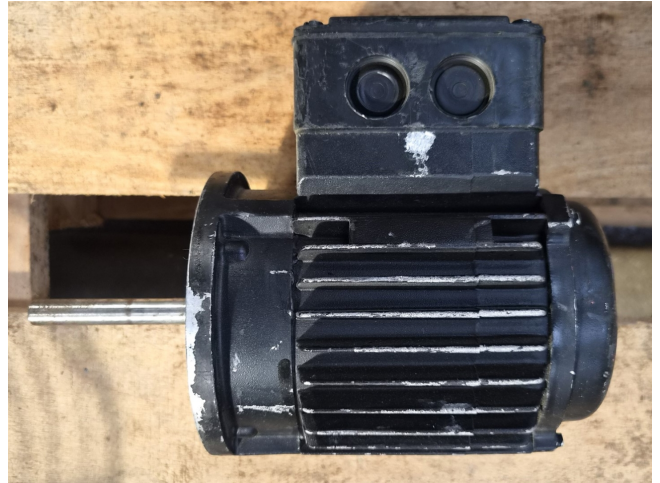

ATB RFT0,09/4-71

Specifications

Marca	ATB
Tipo	RFT0,09/4-71
Potencia (kW)	0,09
Velocidad (RPM)	1350
Size & Weight	220x170x110 mm (LxWxH)
Stock	1

Description

Used ATB RFT0,09/4-71

Used ATB RFT0,09/4-71 fan electric motor with the following specifications: 50/60 Hz - 0,09 kW - 1350/1610 RPM.